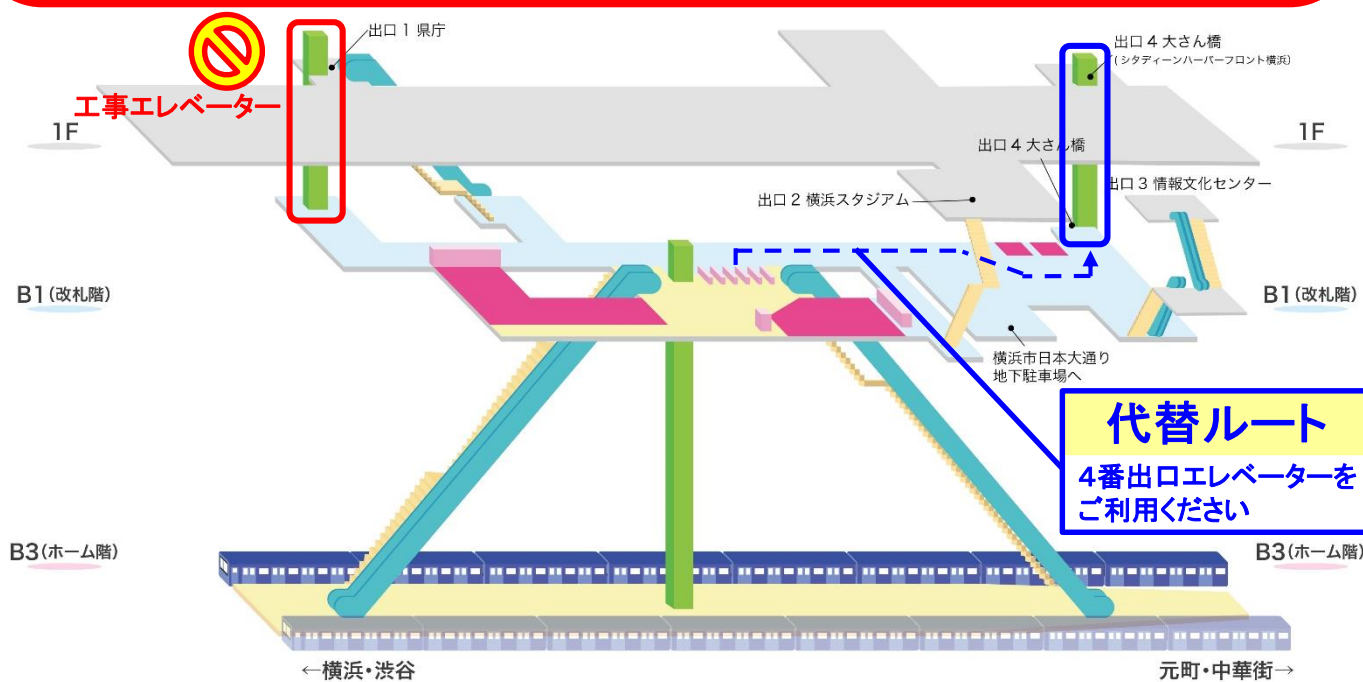

日本大通り駅 1番口 地上～改札階間 エレベーター 運転休止のお知らせ

いつも日本大通り駅をご利用いただきまして、ありがとうございます。

日本大通り駅 1番口 地上～改札階間 エレベーター

老朽化に伴う更新工事のため、下記期間使用を停止いたします。

使用停止期間

2024年

2025年

11月7日(木)始発～ 1月下旬

- 地上～改札間は、4番出口エレベーターをご利用ください。
 - ご移動は階段・エスカレーターをご利用ください。
 - 車いす、ベビーカーをご利用のお客様などお困りの方はお近くの警備員または駅係員までお声がけください。
- ※エレベーター出入口前に仮囲いを設置しますので、足元にご注意ください。

お客さまには大変ご迷惑をお掛けいたしますが、ご理解、ご協力の程お願い申し上げます。