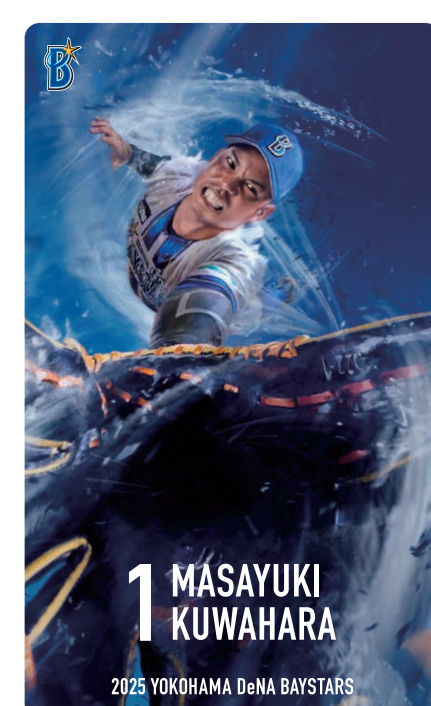

YOKOHAMA DeNA BAYSTARS TRAIN 2025 デザイン(1/2)

8号車

7号車

6号車

5号車

4号車

1-桑原

3号車

2号車

1号車