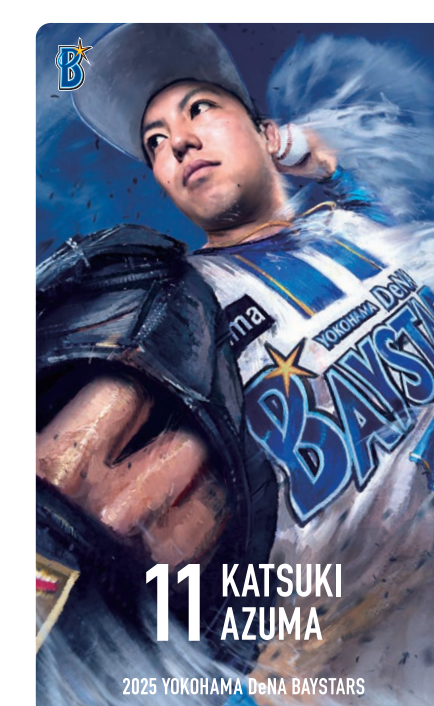

YOKOHAMA DeNA BAYSTARS TRAIN 2025 デザイン(1/2)

8号車

7号車

6号車

5号車

4号車

3号車

11-東

2号車

1号車