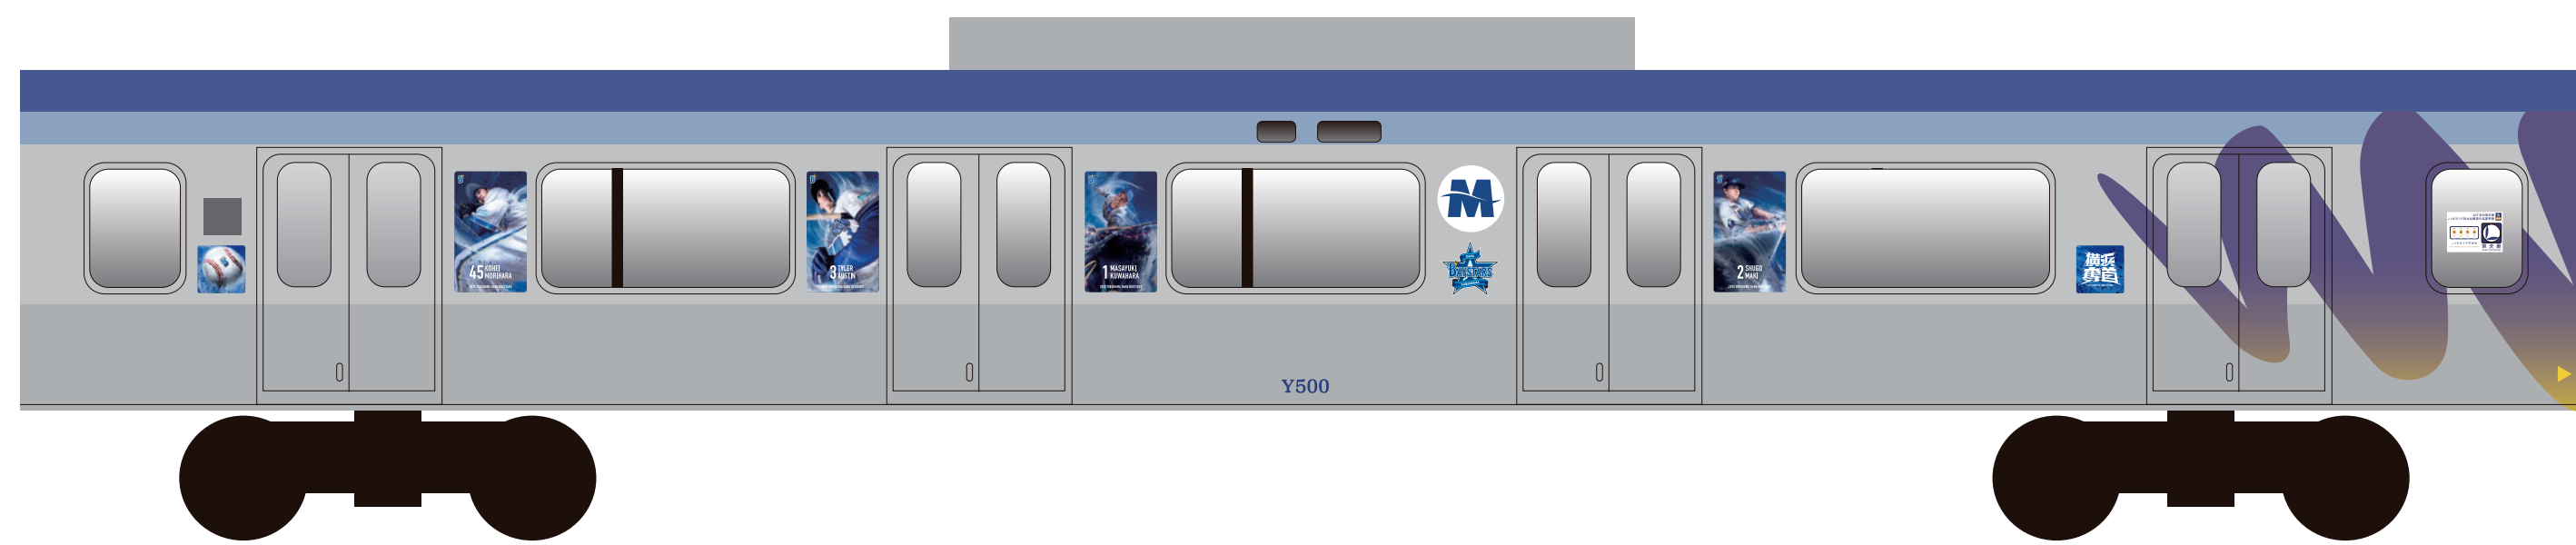

# YOKOHAMA DeNA BAYSTARS TRAIN 2025 デザイン(1/2)

# YOKOHAMA DeNA BAYSTARS TRAIN 2025 デザイン(2/2)

Y500系 横浜方面先頭8号車

Y500系7号車

Y500系6号車

Y500系5号車

Y500系4号車

Y500系3号車

Y500系2号車

Y500系 元町・中華街方面先頭1号車