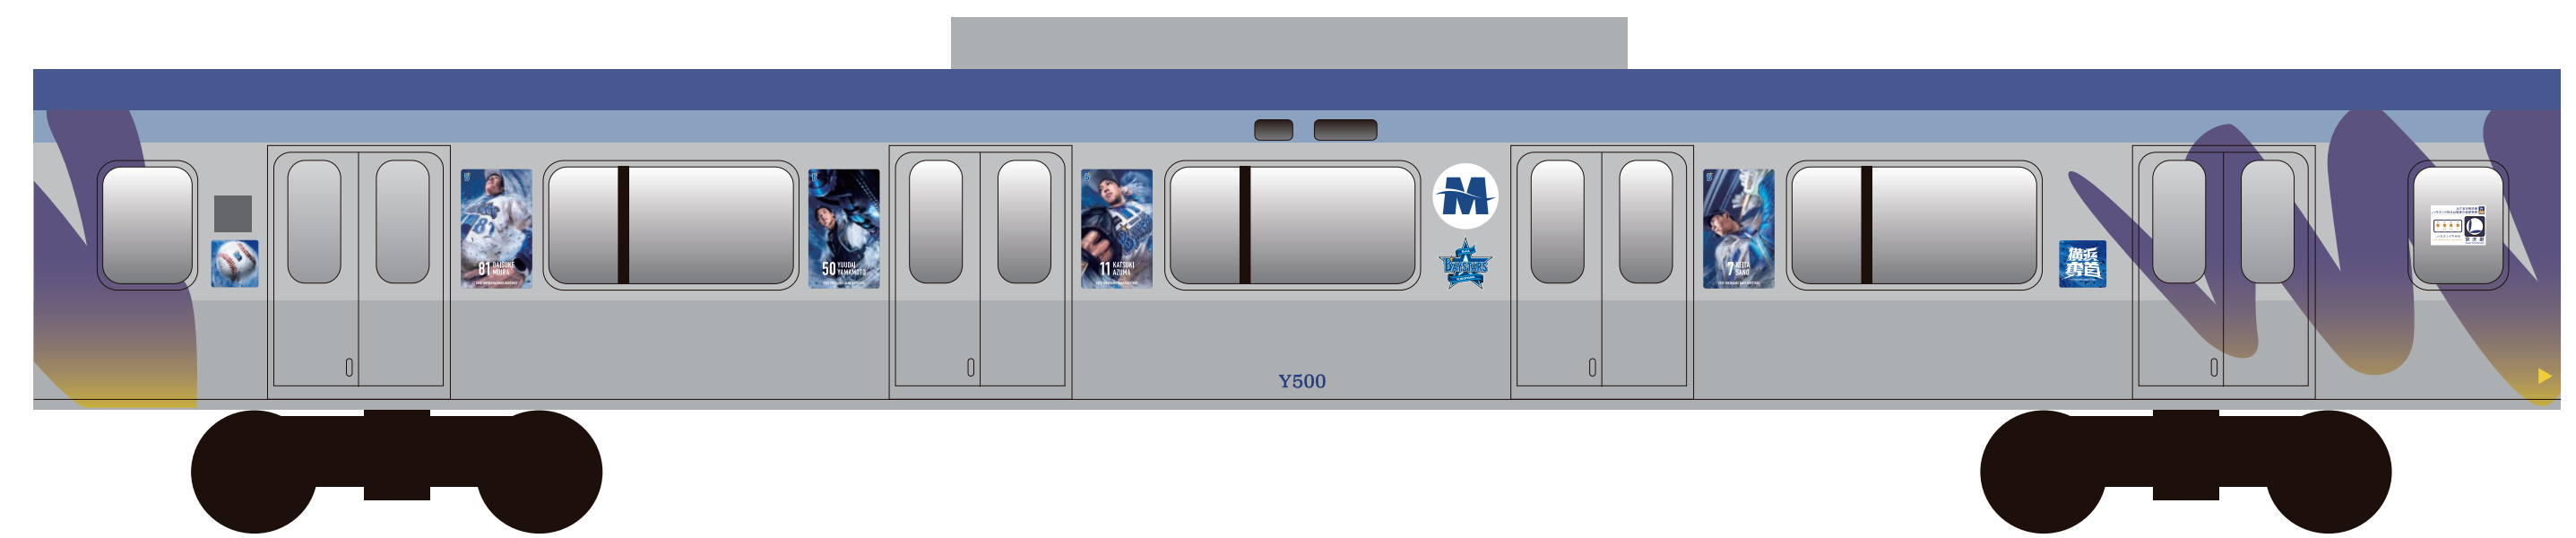

# YOKOHAMA DeNA BAYSTARS TRAIN 2025 デザイン(1/2)

# YOKOHAMA DeNA BAYSTARS TRAIN 2025 デザイン(2/2)

Y500系 横浜方面先頭8号車

Y500系7号車

Y500系6号車

Y500系5号車

Y500系4号車

Y500系3号車

Y500系2号車