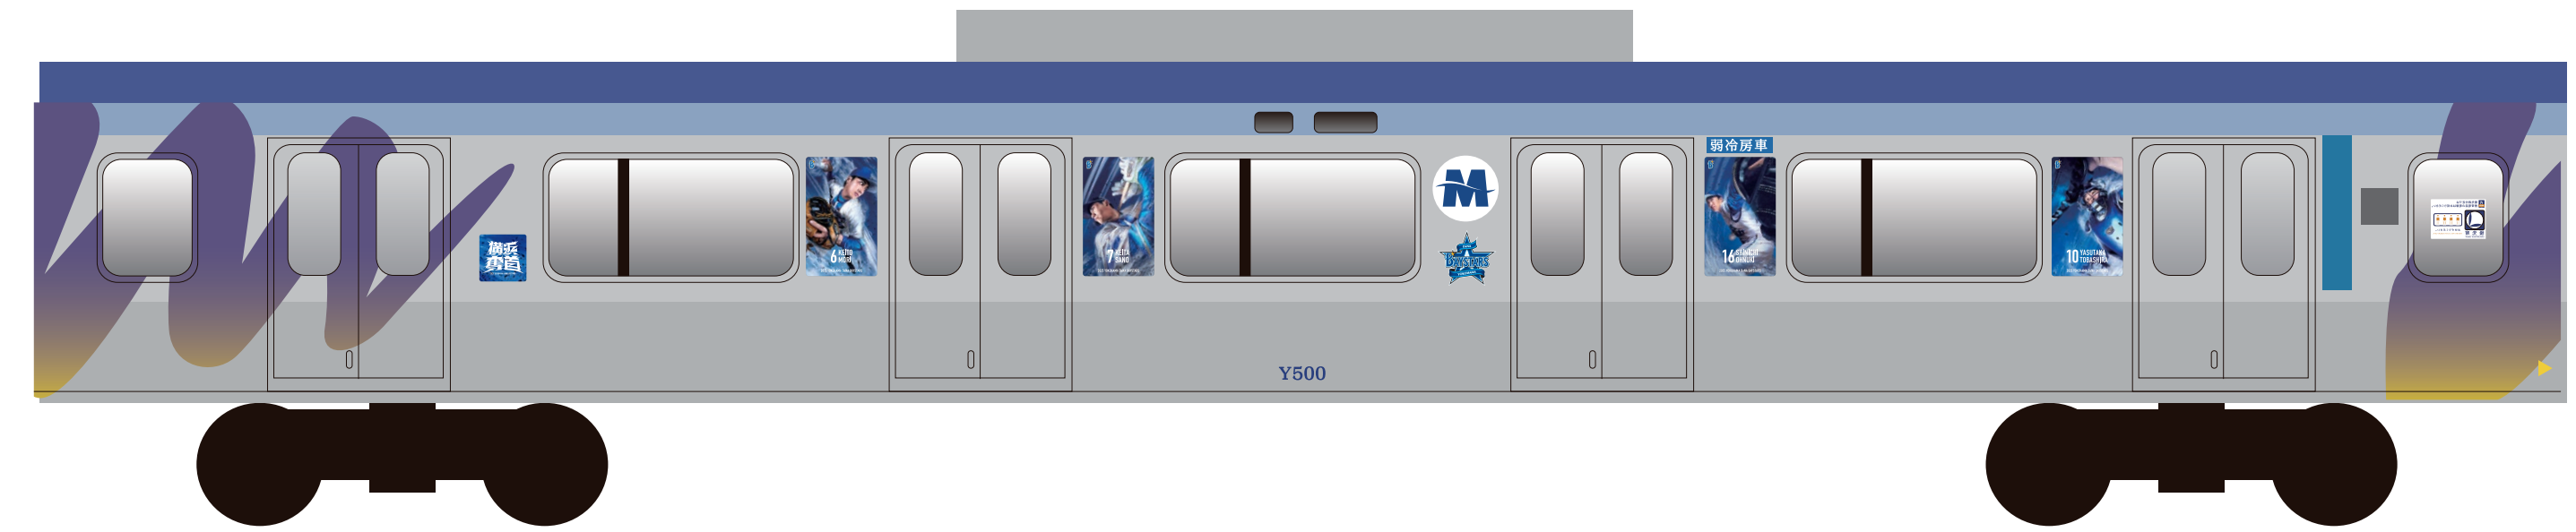

YOKOHAMA DeNA BAYSTARS TRAIN 2025 デザイン(2/2)

Y500系7号車