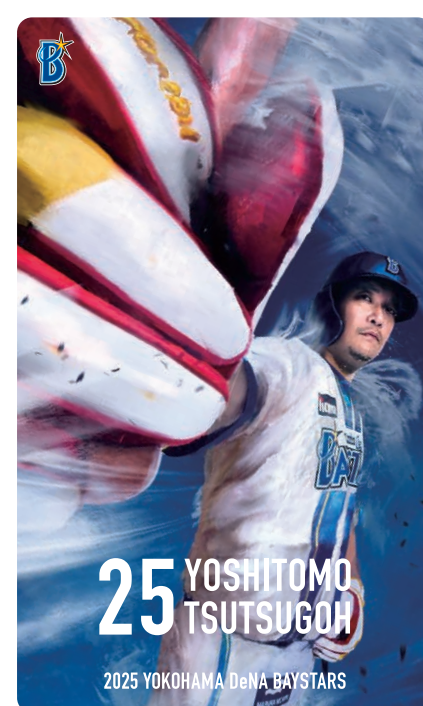

YOKOHAMA DeNA BAYSTARS TRAIN 2025 デザイン(1/2)

8号車

7号車

6号車

5号車

4号車

3号車

2号車

25-筒香

1号車