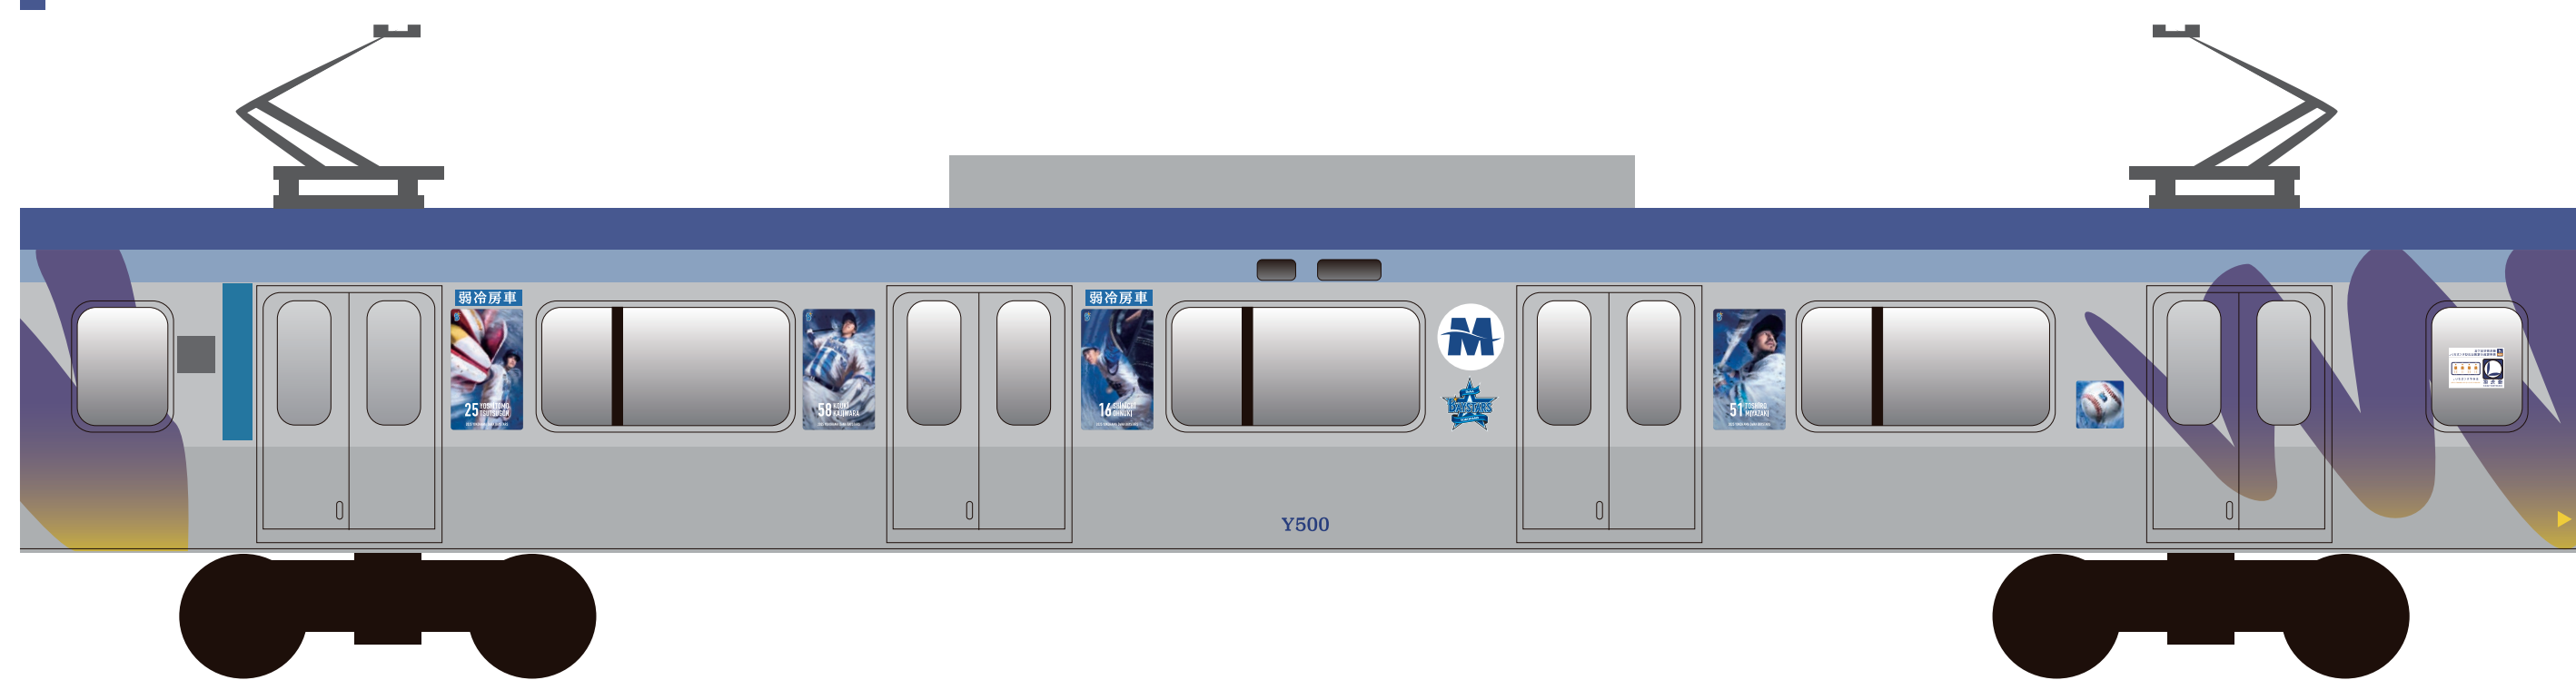

# YOKOHAMA DeNA BAYSTARS TRAIN 2025 デザイン(1/2)

# YOKOHAMA DeNA BAYSTARS TRAIN 2025 デザイン(2/2)

Y500系 横浜方面先頭8号車

Y500系7号車

Y500系6号車

Y500系5号車

Y500系4号車

Y500系3号車

Y500系2号車