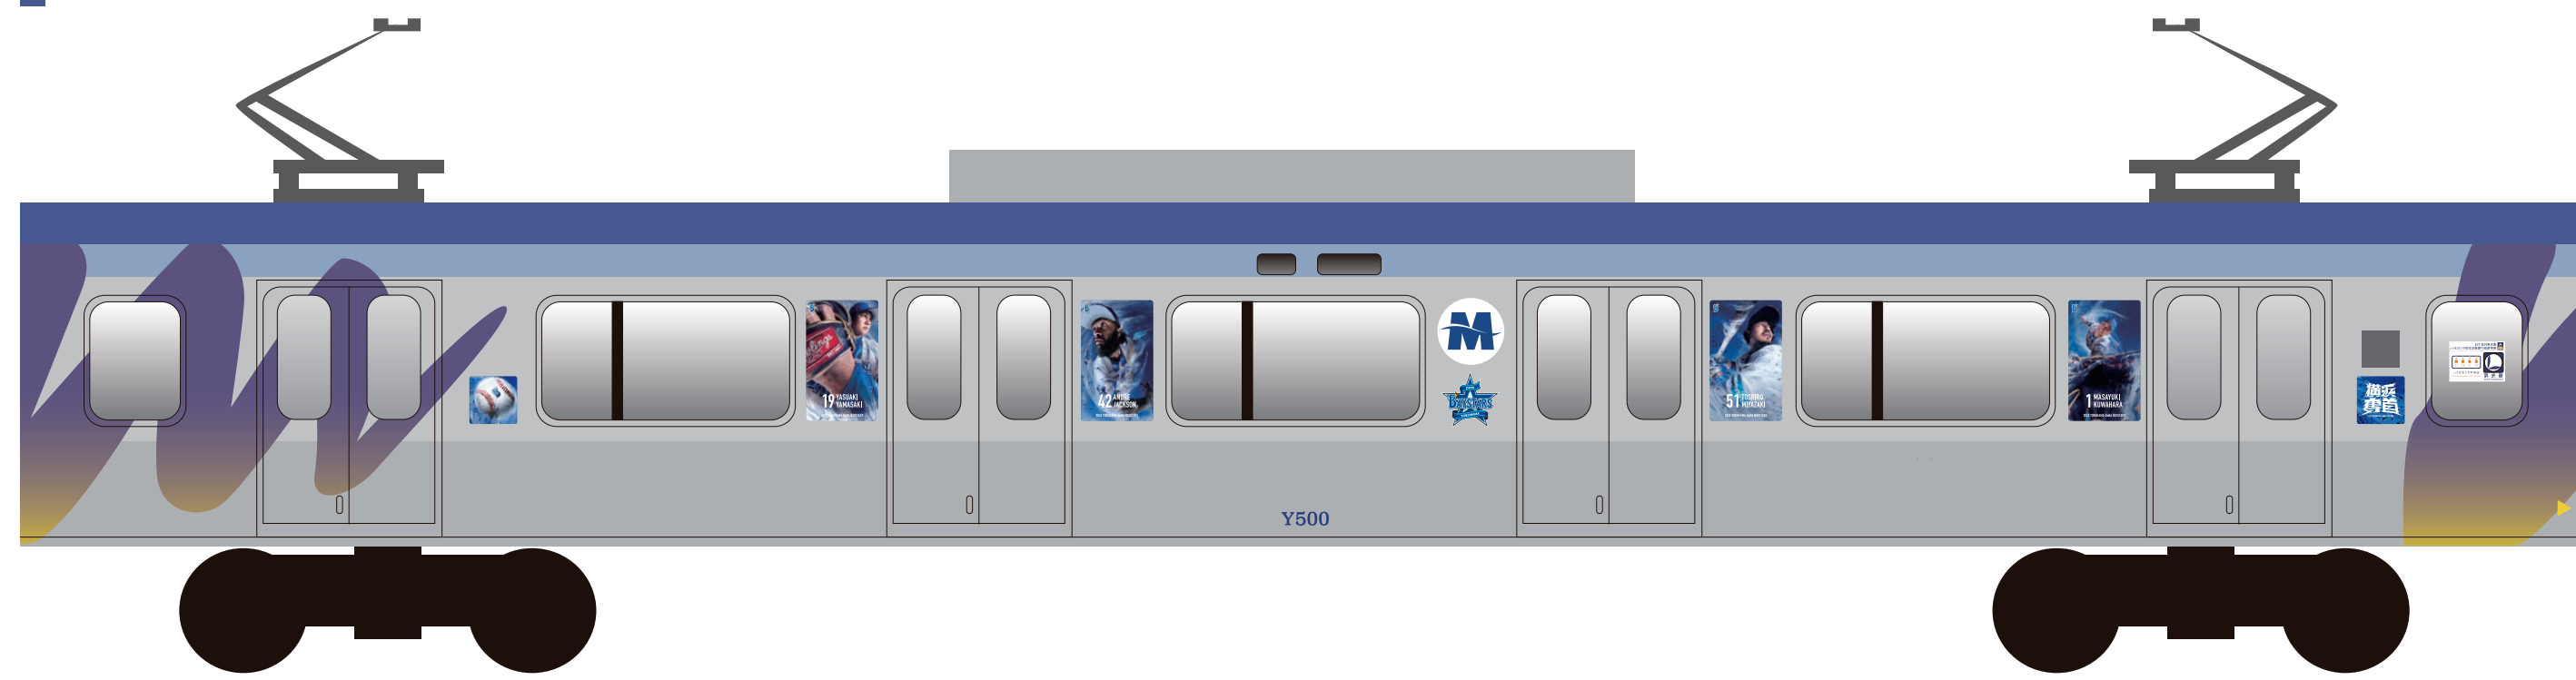

# YOKOHAMA DeNA BAYSTARS TRAIN 2025 デザイン(1/2)

# YOKOHAMA DeNA BAYSTARS TRAIN 2025 デザイン(2/2)

Y500系 横浜方面先頭8号車

Y500系7号車

Y500系6号車

Y500系5号車

Y500系4号車

Y500系3号車

Y500系2号車