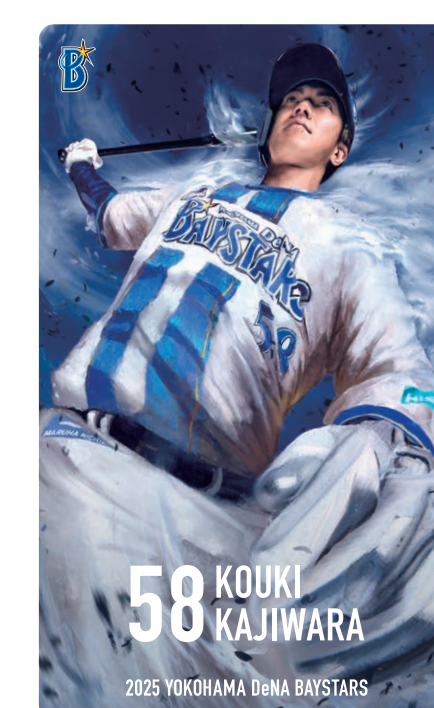

YOKOHAMA DeNA BAYSTARS TRAIN 2025 デザイン(1/2)

8号車

7号車

6号車

5号車

58-梶原

4号車

3号車

2号車

1号車