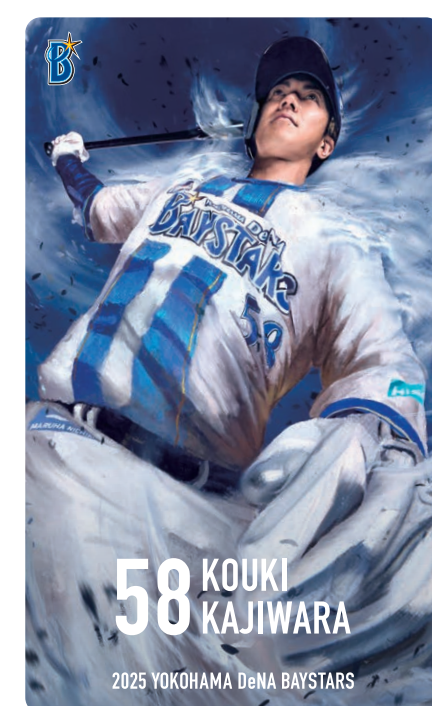

YOKOHAMA DeNA BAYSTARS TRAIN 2025 デザイン(1/2)

8号車

7号車

6号車

5号車

4号車

3号車

2号車

58-梶原

1号車