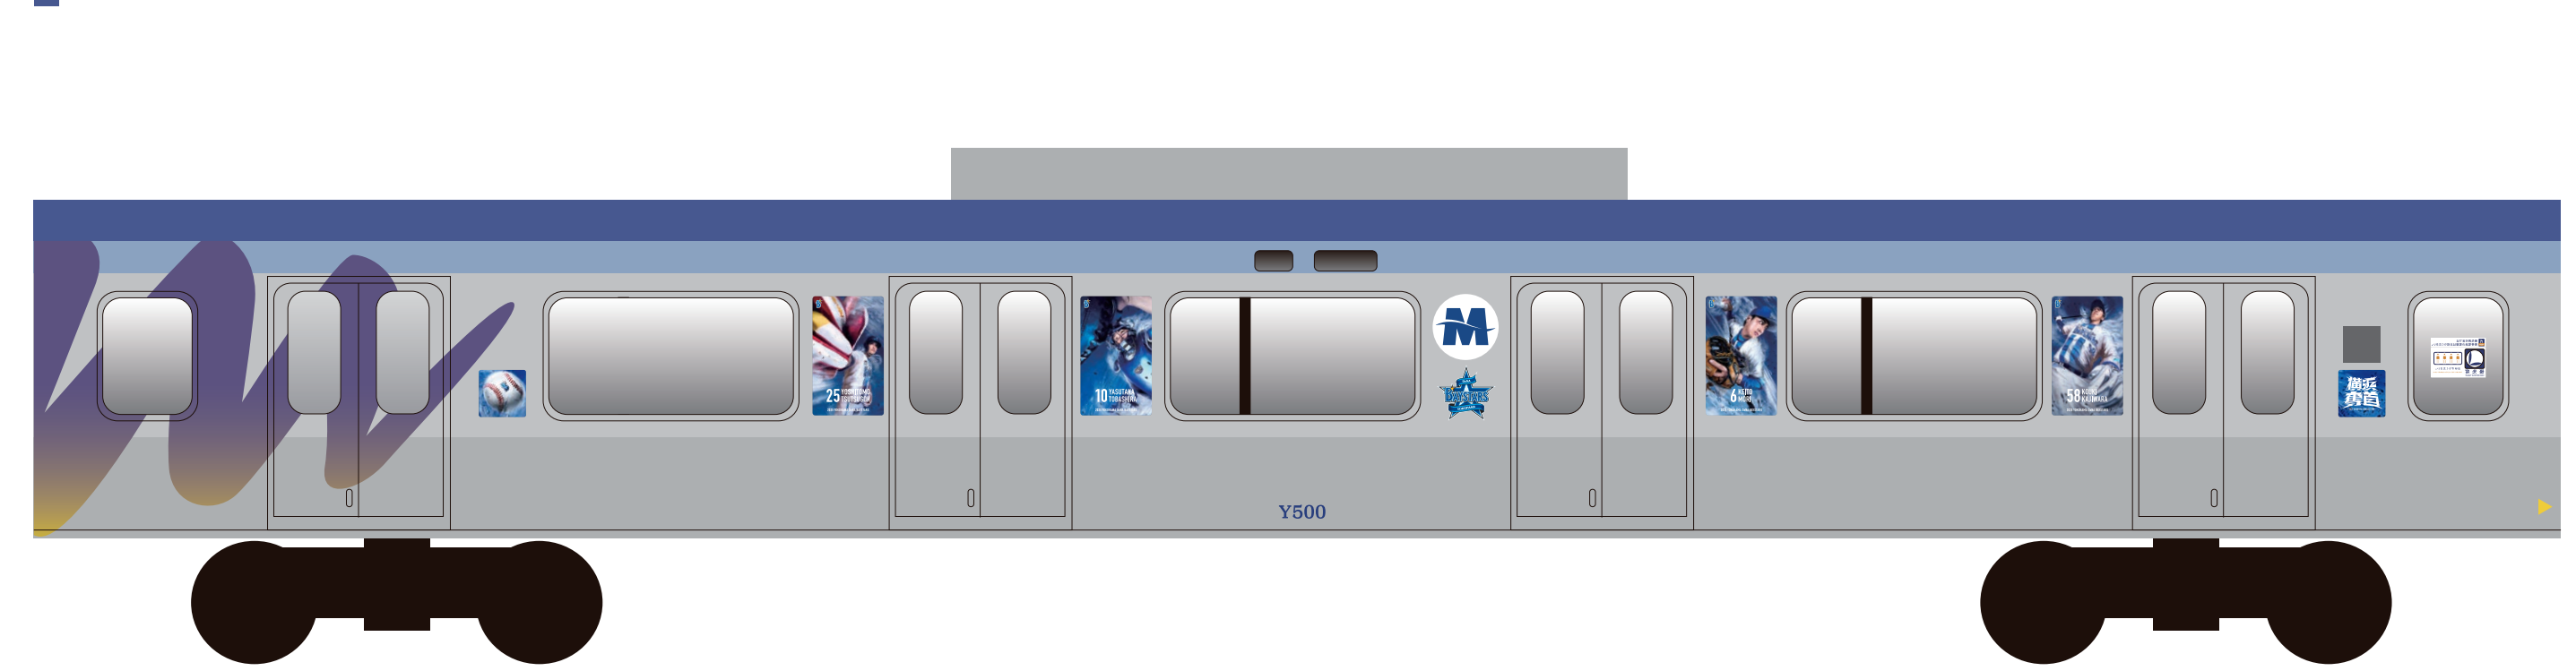

# YOKOHAMA DeNA BAYSTARS TRAIN 2025 デザイン(1/2)

# YOKOHAMA DeNA BAYSTARS TRAIN 2025 デザイン(2/2)

Y500系 横浜方面先頭8号車

Y500系7号車

Y500系6号車

Y500系5号車

Y500系4号車

Y500系3号車

Y500系2号車